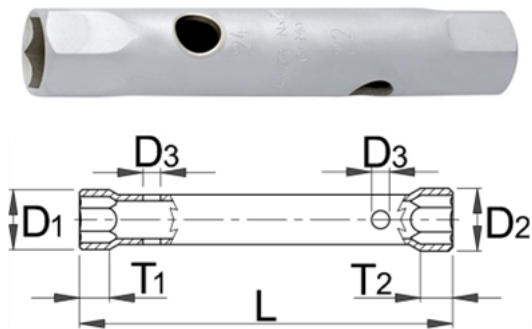

## Ключ глух - 215/2

### Описание

- материал: хром-молибден
- ковани, изцяло закалени
- хромиран в съответствие със стандарт EN 12540
- изработен в съответствие със стандарт DIN 896 (само за метрични размери)

### Технически параметри

Код	Размер	L	D1	D2	D3	T1	T2	Иконки	Иконки	Иконки	Иконки
6006 96	6 x 7	105	10	11.2	6.3	8	8	28	4A	10	-
6006 97	8 x 9	105	12.7	14	6.3	9	9	39	4A	10	-
6006 98	8 x 10	120	12.8	15	6.3	8	8	64	4A	10	-
6006 99	10 x 11	120	15.5	16.7	6.3	10	10	64	4A	10	-
6007 00	12 x 13	140	18.2	19.5	8.5	12	12	104	4A	10	-
6007 17	13 x 17	150	20	24.6	10.5	13	13	144	4A	10	-
6007 01	14 x 15	140	21.2	22.3	8.5	14	14	134	4A	10	-
6007 18	14 x 17	150	21.2	24.6	10.5	13	13	142	4A	10	-
6007 02	16 x 17	150	23.5	24.6	10.5	15	15	158	4A	10	-
6079 57	16 x 18	100	23.5	25.8	10.5	14	14	118	4A	10	-
6007 19	17 x 19	160	24.6	27	12.5	16	16	183	4A	10	-
6079 58	17 x 21	165	24.6	29.3	12.5	16	16	199	4A	10	-
6007 03	18 x 19	155	25.8	27	12.5	16	16	184	4A	10	-
6050 43	18 x 21	160	25.8	29.3	12.5	16	16	165	4A	10	-
6050 44	19 x 22	170	27	31.4	12.5	18	18	266	4A	10	-
6079 60	19 x 24	160	27	33.7	14.5	20	20	230	4A	10	-
6007 05	20 x 22	165	29	31.4	12.5	18	18	269	4A	10	-
6007 06	21 x 23	165	30.3	32.5	14.5	20	20	282	4A	5	-
6079 62	22 x 24	160	31.4	33.7	14.5	20	20	299	4A	5	-
6007 07	24 x 26	180	33.7	36	14.5	22	22	356	4A	5	-
6007 23	24 x 27	190	33.7	37.2	14.5	22	22	374	4A	5	-
6007 08	25 x 28	200	34.8	38.3	16.5	24	24	432	1E	5	-
6079 64	27 x 29	200	38.1	40.5	16.5	25	25	521	1E	5	-
6176 33	27 x 30	200	38.1	41.6	16.5	25	25	528	1E	5	-
6007 09	27 x 32	200	38.1	44	16.5	27	27	536	1E	5	-
6025 57	30 x 32	200	41.6	44	16.5	27	27	585	1E	5	-
6031 28	30 x 36	215	42.6	49.6	18.5	28	28	730	1E	5	-
6031 29	36 x 41	215	51.6	57.4	18.5	31	31	1070	1E	5	-
6185 75	41 x 46	235	52	57	22	34	34	1555	1E	1	-
6185 76	46 x 50	235	59	63	22	68	68	2030	1E	1	-
6185 77	50 x 55	235	63	68	22	75	75	2030	1E	1	-